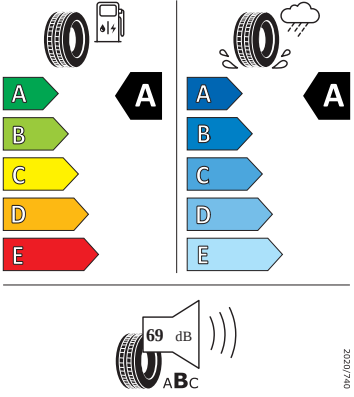

185/65 R 15 88 H

C1

2020/740

- Kumho 185/65 R15

KUMHO ES31

2259623

185/65R15 88 H

C1