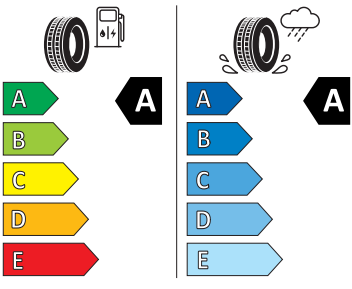

KUMHO

2373051

205/55 R16 91 V

C1