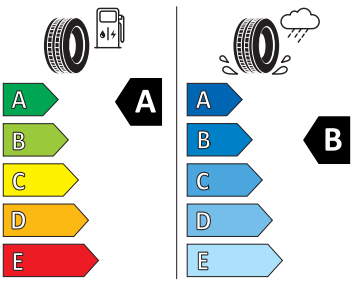

2020/740

- Goodyear 205/55 R16

GOODYEAR

577215

205/55R16 91 V

C1