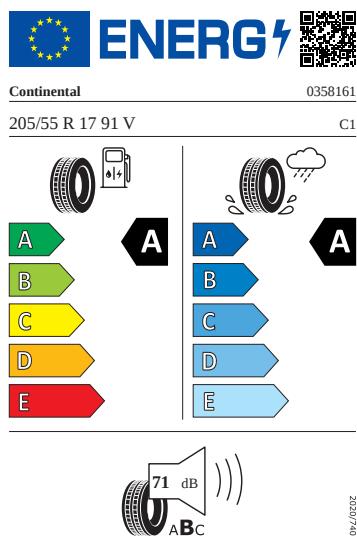

Energetické štítky pneumatik

- Continental 205.0/55.0 R17

- Goodyear 205.0/55.0 R17