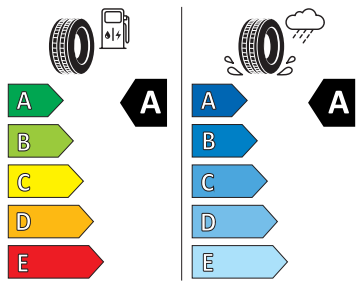

## Energetické štítky pneumatik

- Bridgestone 205/60 R16 92H

BRIDGESTONE

13264

205/60 R16 92 H

C1

2020/740

- GOODYEAR 205/60 R16 92H