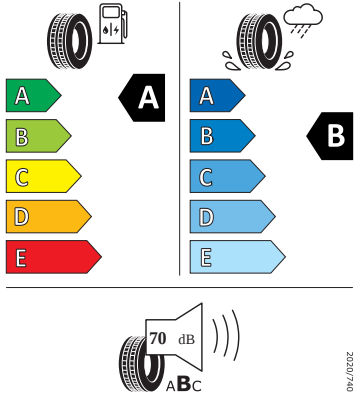

- GOODYEAR 205/60 R16 92H

GOODYEAR 546287

205/60R16 92 H C1