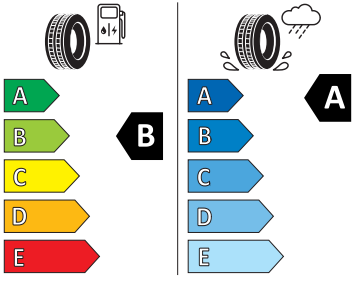

## Energetické štítky pneumatik

- Goodyear 215/45 R18

GOODYEAR

546289

215/45R18 89 V

C1

2020/740