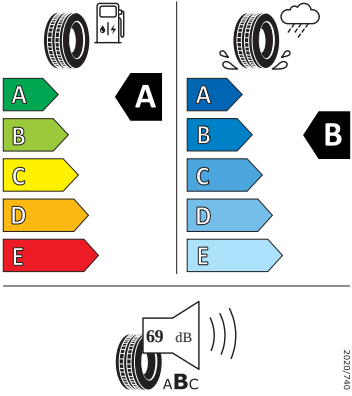

- Michelin 205/55 R17