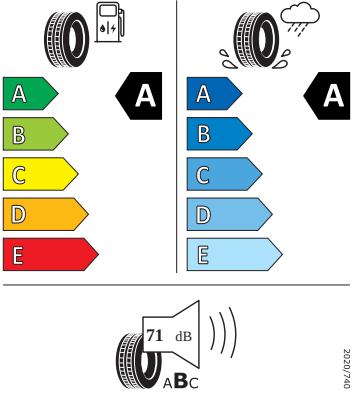

- Goodyear 205/55 R17