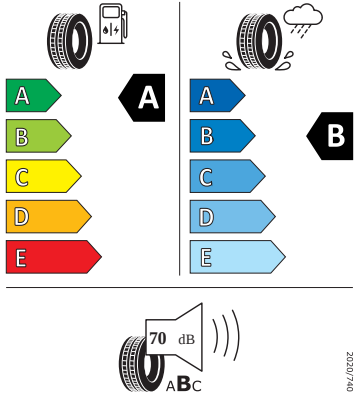

- Klimatizace s mechanickou regulací
- Kontrola zapnutí bezpečnostního pásu, optická a akustická, el. kontakt
- Kotoučové brzdy zadní
- LED hlavní světlomety
- Loketní opěra "Jumbobox"
- Mechanické výškové seřizování obou předních sedadel
- Mlhová světla
- Nekuřácké provedení
- Opěrky hlavy předních sedadel, výškově nastavitelné
- Opěrky hlavy vzadu
- Ozdobné lišty standardní
- Parkovací senzory vpředu a vzadu
- Potahy sedadel látka/Suedia
- Přídavná spodní ochrana pohonné jednotky
- Prodloužení intervalu údržby
- S deštníkem
- Schránka na brýle
- Síťový program
- Šrouby kola standardní
- Stěrač zadního okna s ostřikovačem a stupňovým intervalem stírání
- Stupňový interval stírání stěračů s se snímačem světla
- Světlo pro denní svícení s asistenčním světlem a funkcí Coming Home a Leaving home
- Systém Start/Stop
- Tempomat s omezovačem rychlosti
- Tříbodové automatické bezpečnostní pásy zadní vnější se štítkem ECE
- Tříbodový bezpečnostní pás pro prostřední zadní sedadlo
- Ukazatel stavu kapaliny v ostřikovači
- Upínací přípravek v zavazadlovém prostoru
- Víko schránky před spolujezdcem, s osvětlením
- Virtuální kokpit mini 8"
- Vyhřívání trysky ostřikovačů čelního skla
- Vyhřívání předních sedadel s oddělenou regulací
- Zadní sedadlo nedělené, opěradlo dělené sklopné
- Parkovací kamera vzadu

Energetické štítky pneumatik

- Bridgestone 205/60 R16 92H

BRIDGESTONE 13264

205/60 R16 92 H C1

2020/740

- GOODYEAR 205/60 R16 92H

GOODYEAR 546287

205/60R16 92 H C1