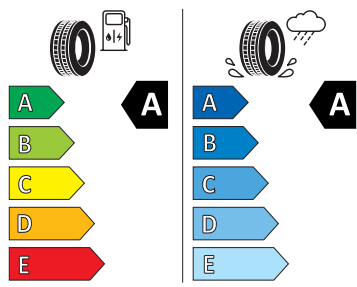

- Klimatizace s mechanickou regulací
- Kontrola zapnutí bezpečnostního pásu, optická a akustická, el. kontakt
- Kotoučové brzdy zadní
- LED hlavní světlomety
- Loketní opěra "Jumbobox"
- Mechanické výškové seřizování obou předních sedadel
- Mlhová světla
- Nekuřácké provedení
- Opěrky hlavy předních sedadel, výškově nastavitelné
- Opěrky hlavy vzadu
- Ozdobné lišty standardní
- Parkovací senzory vpředu a vzadu
- Potahy sedadel látka/Suedia
- Přídavná spodní ochrana pohonné jednotky
- Prodloužení intervalu údržby
- S deštníkem
- Schránka na brýle
- Síťový program
- Šrouby kola standardní
- Stěrač zadního okna s ostřikovačem a stupňovým intervalem stírání
- Stupňový interval stírání stěračů s se snímačem světla
- Světlo pro denní svícení s asistenčním světlem a funkcí Coming Home a Leaving home
- Systém Start/Stop
- Tempomat s omezovačem rychlosti
- Tříbodové automatické bezpečnostní pásy zadní vnější se štítkem ECE
- Tříbodový bezpečnostní pás pro prostřední zadní sedadlo
- Ukazatel stavu kapaliny v ostřikovači
- Upínací přípravek v zavazadlovém prostoru
- Víko schránky před spolujezdcem, s osvětlením
- Virtuální kokpit mini 8"
- Vyhřívání trysky ostřikovačů čelního skla
- Vyhřívání předních sedadel s oddělenou regulací
- Zadní sedadlo nedělené, opěradlo dělené sklopné
- Parkovací kamera vzadu

Energetické štítky pneumatik

- Bridgestone 205/60 R16 92H

BRIDGESTONE 13264

205/60 R16 92 H C1

2020/740