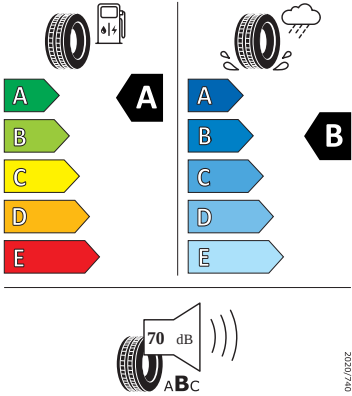

- Klimatizace s mechanickou regulací
- Kontrola zapnutí bezpečnostního pásu, optická a akustická, el. kontakt
- Kotoučové brzdy zadní
- LED hlavní světlomety
- Loketní opěra "Jumbobox"
- Mechanické výškové seřizování obou předních sedadel
- Mlhová světla
- Nekuřácké provedení
- Opěrky hlavy předních sedadel, výškově nastavitelné
- Opěrky hlavy vzadu
- Ozdobné lišty standardní
- Parkovací senzory vpředu a vzadu
- Potahy sedadel látka/Suedia
- Přídavná spodní ochrana pohonné jednotky
- Prodloužení intervalu údržby
- S deštníkem
- Schránka na brýle
- Síťový program
- Šrouby kola standardní
- Stěrač zadního okna s ostřikovačem a stupňovým intervalem stírání
- Stupňový interval stírání stěračů s se snímačem světla
- Světlo pro denní svícení s asistenčním světlem a funkcí Coming Home a Leaving home
- Systém Start/Stop
- Tempomat s omezovačem rychlosti
- Tříbodové automatické bezpečnostní pásy zadní vnější se štítkem ECE
- Tříbodový bezpečnostní pás pro prostřední zadní sedadlo
- Ukazatel stavu kapaliny v ostřikovači
- Upínací přípravek v zavazadlovém prostoru
- Víko schránky před spolujezdcem, s osvětlením
- Virtuální kokpit mini 8"
- Vyhřívání trysky ostřikovačů čelního skla
- Vyhřívání předních sedadel s oddělenou regulací
- Zadní sedadlo nedělené, opěradlo dělené sklopné
- Parkovací kamera vzadu

## Energetické štítky pneumatik

- Bridgestone 205/60 R16 92H

BRIDGESTONE 13264

205/60 R16 92 H C1

2020/740

- GOODYEAR 205/60 R16 92H

GOODYEAR 546287

205/60R16 92 H C1