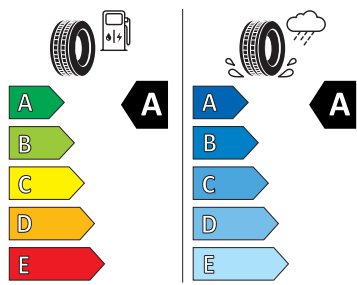

- Klimatizace s mechanickou regulací
- Kontrola zapnutí bezpečnostního pásu, optická a akustická, el. kontakt
- Kotoučové brzdy zadní
- LED hlavní světlomety
- Loketní opěra "Jumbobox"
- Mechanické výškové seřizování obou předních sedadel
- Mlhová světla
- Nekuřácké provedení
- Opěrky hlavy předních sedadel, výškově nastavitelné
- Opěrky hlavy vzadu
- Ozdobné lišty standardní
- Parkovací senzory vpředu a vzadu
- Potahy sedadel látka/Suedia
- Přídavná spodní ochrana pohonné jednotky
- Prodloužení intervalu údržby
- S deštníkem
- Schránka na brýle
- Síťový program
- Šrouby kola standardní
- Stěrač zadního okna s ostřikovačem a stupňovým intervalem stírání
- Stupňový interval stírání stěračů s se snímačem světla
- Světlo pro denní svícení s asistenčním světlem a funkcí Coming Home a Leaving home
- Systém Start/Stop
- Tempomat s omezovačem rychlosti
- Tříbodové automatické bezpečnostní pásy zadní vnější se štítkem ECE
- Tříbodový bezpečnostní pás pro prostřední zadní sedadlo
- Ukazatel stavu kapaliny v ostřikovači
- Upínací přípravek v zavazadlovém prostoru
- Víko schránky před spolujezdcem, s osvětlením
- Virtuální kokpit mini 8"
- Vyhřívání trysky ostřikovačů čelního skla
- Vyhřívání předních sedadel s oddělenou regulací
- Zadní sedadlo nedělené, opěradlo dělené sklopné
- Parkovací kamera vzadu

Energetické štítky pneumatik

- Bridgestone 205/60 R16 92H

BRIDGESTONE 13264

205/60 R16 92 H C1

2020/740